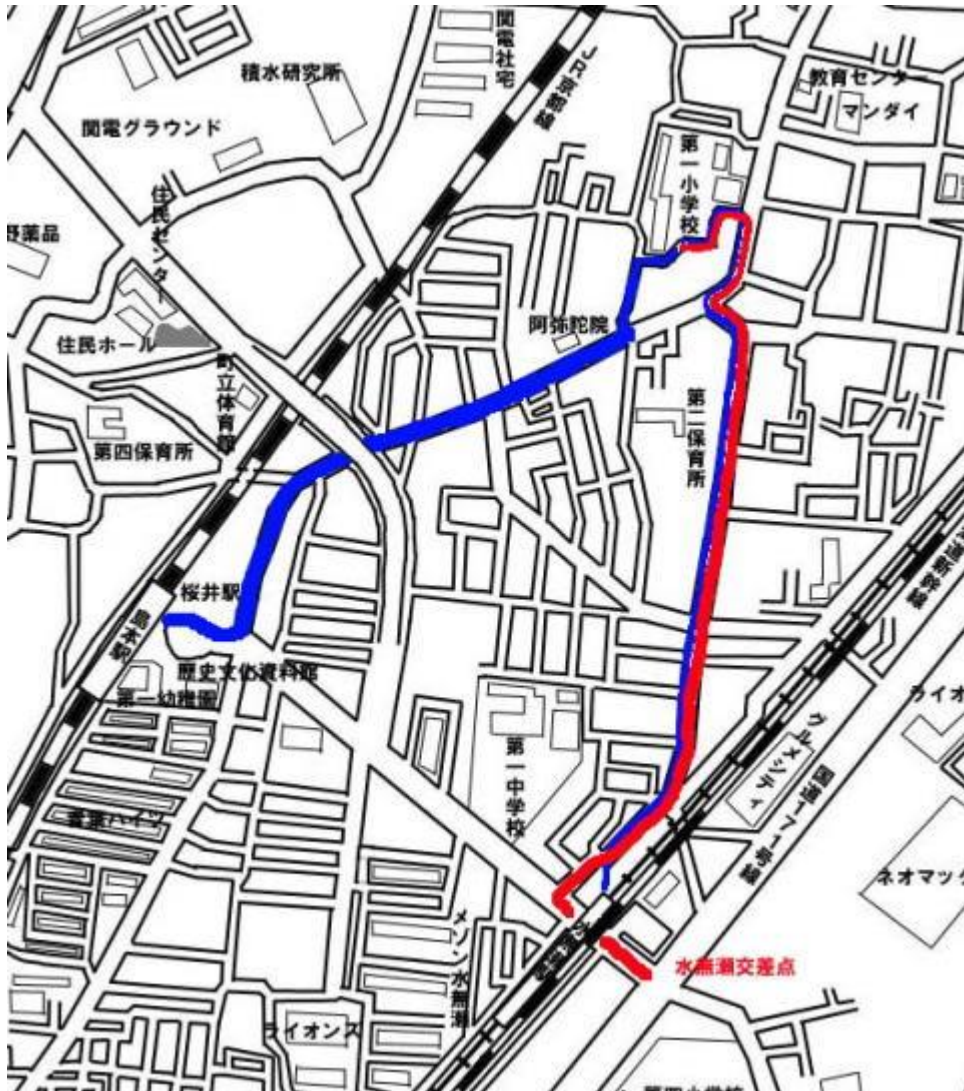

第一小学校へのアクセス

◆電車利用の方は・・・

JR 島本駅下車 北東へ約 800m

阪急水無瀬駅下車 北へ約 800m

◆車利用の方は・・・

国道 171 号線水無瀬交差点を阪急水無瀬
駅側へ折れ

一つ目の信号を右折